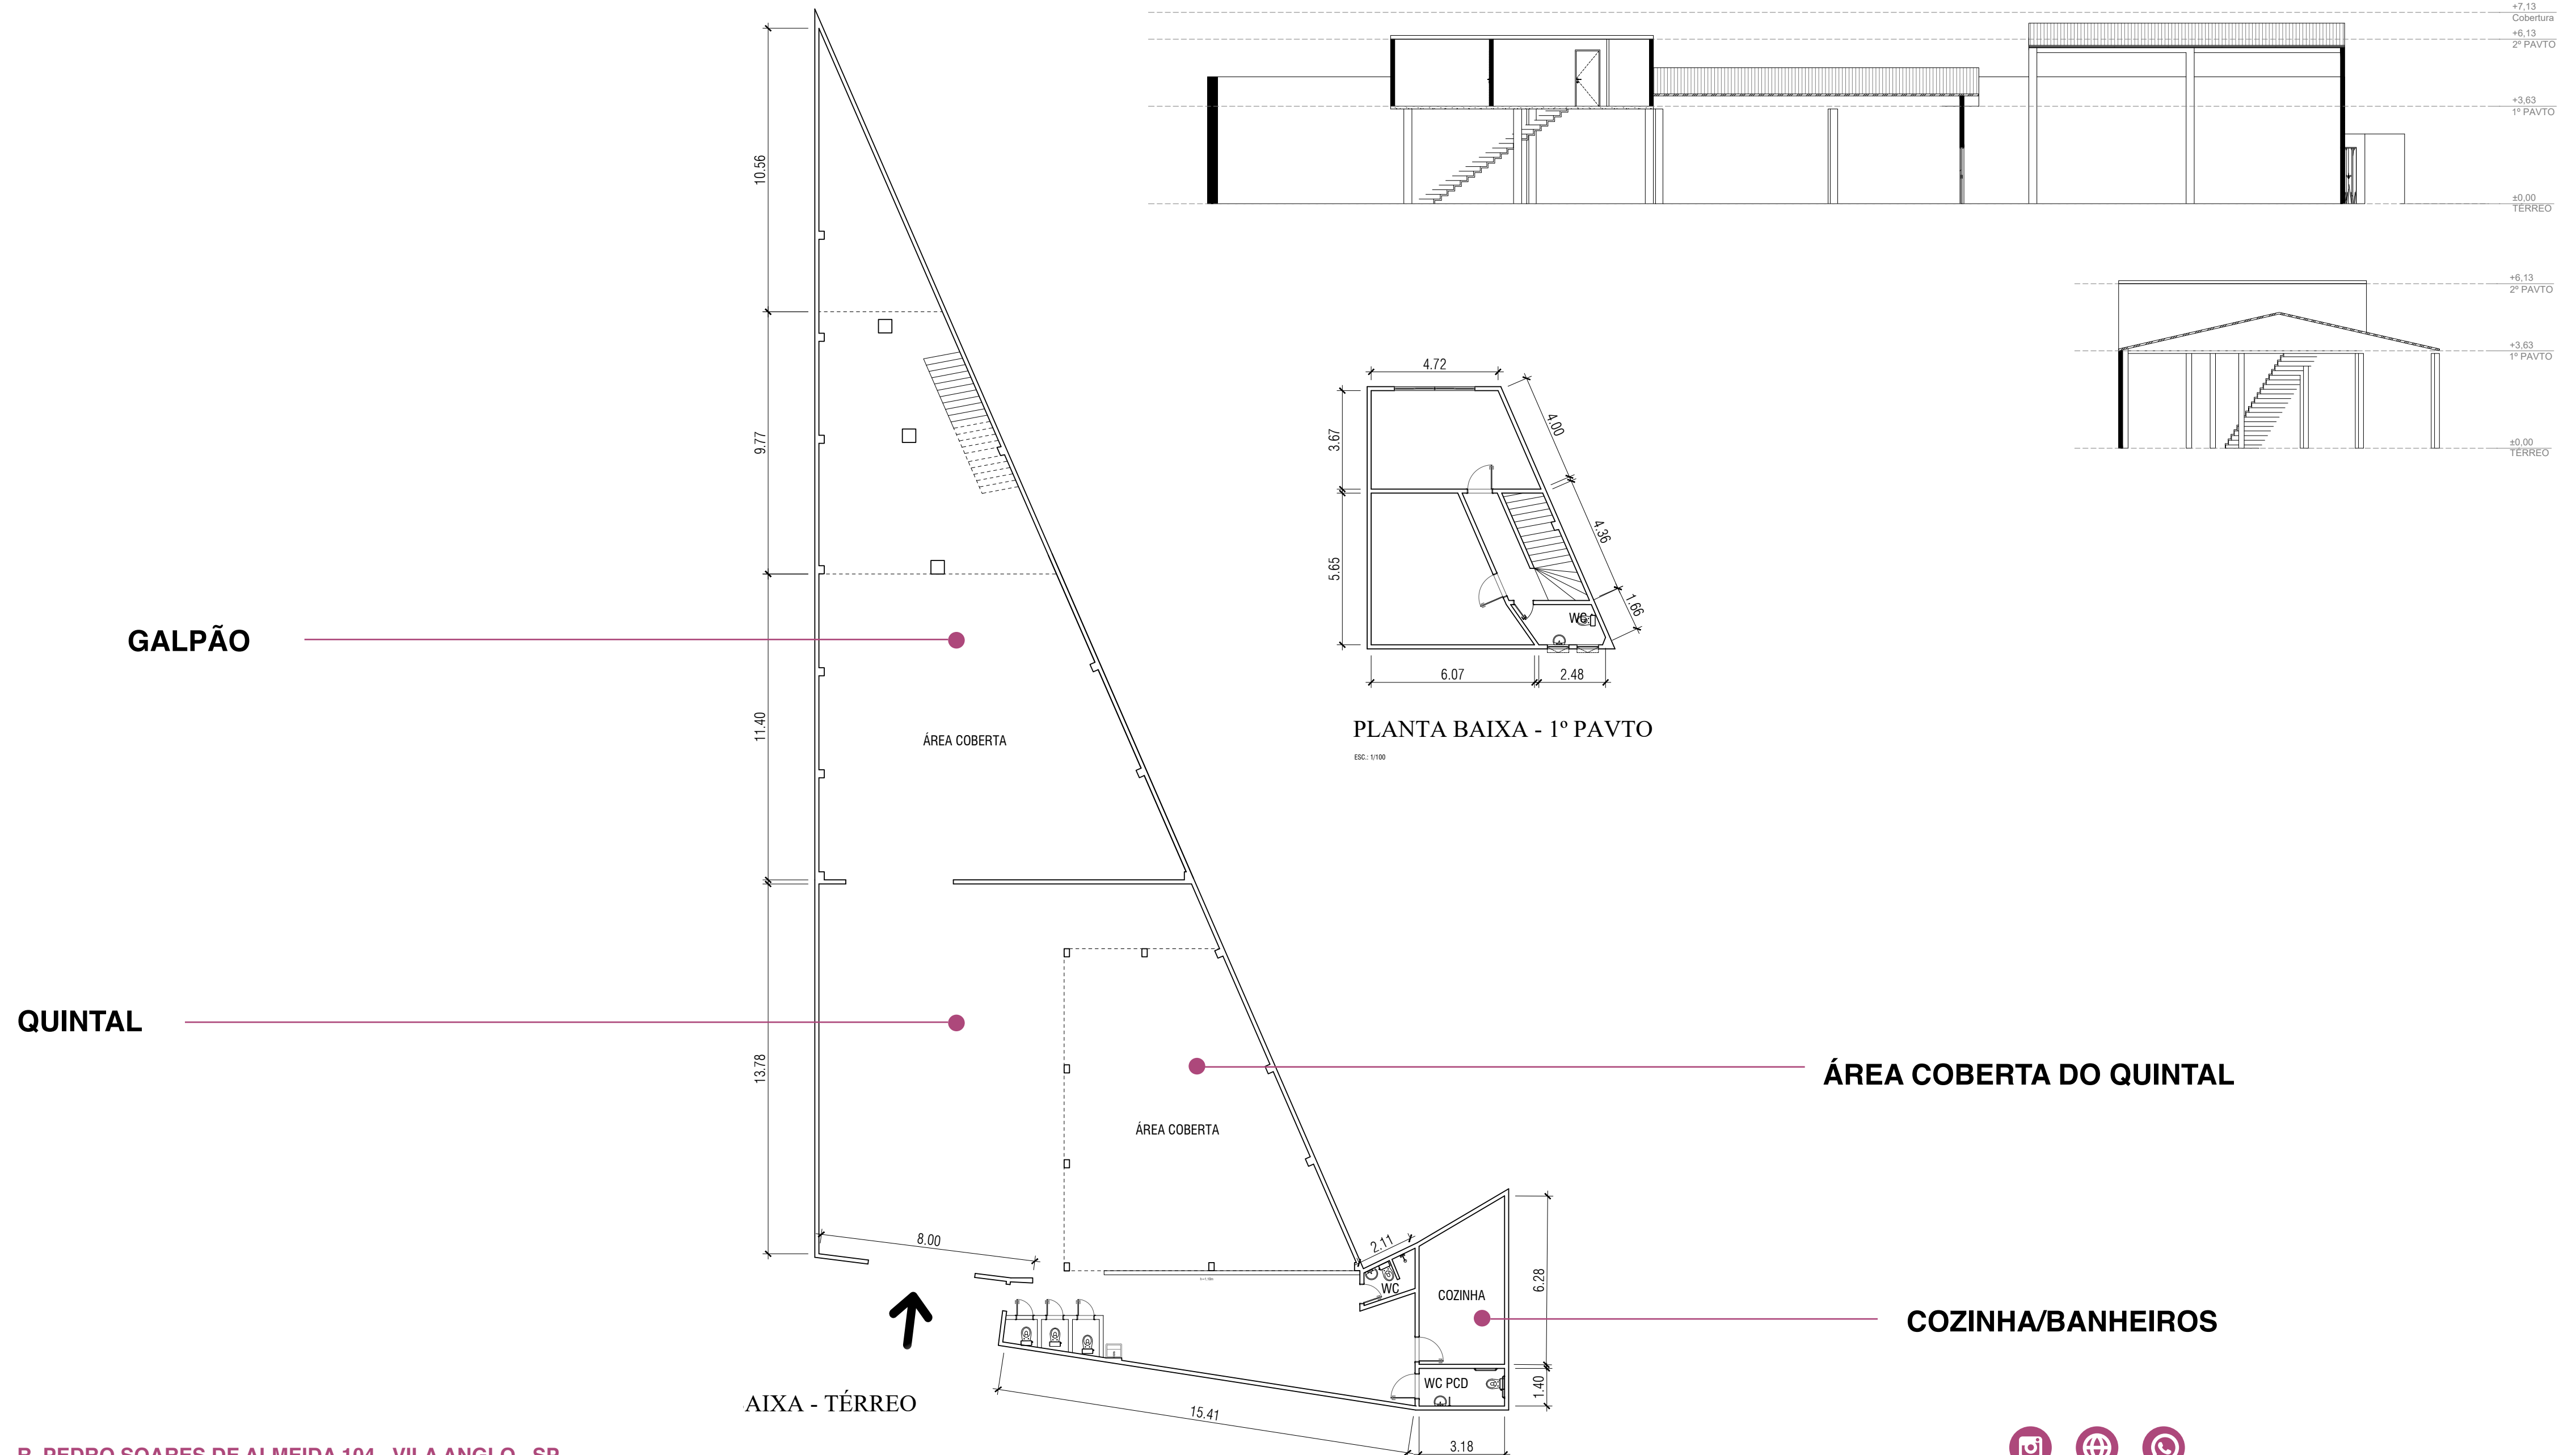

VERSATILIDADE

Além da locação do espaço, podemos produzir o seu evento com serviços de bar e catering personalizados. Entre em contato para conhecer nossas parcerias.

ESTRUTURA

- EVENTOS NO MÁX ATE 22H
- ÁREA INTERNA: GALPÃO COM 280M²
- ÁREA EXTERNA: 300M²
- 7 BANHEIROS - 1 COM ACESSIBILIDADE
- 1 COZINHA COM GELADEIRA, FOGÃO E ARMÁRIOS
- 10 PRATICÁVEIS DE MADEIRA MODULARES
- 5 MESAS E 40 CADEIRAS (SENDO 20 DE PRAIA)
- 9 PONTOS DE ANCORAGEM NO TETO DO GALPÃO
- ESTACIONAMENTO INTERNO COM VAGA PARA 8 VEÍCULOS
- 2 SALAS DE APOIO NO ANDAR SUPERIOR
- REDE WIFI